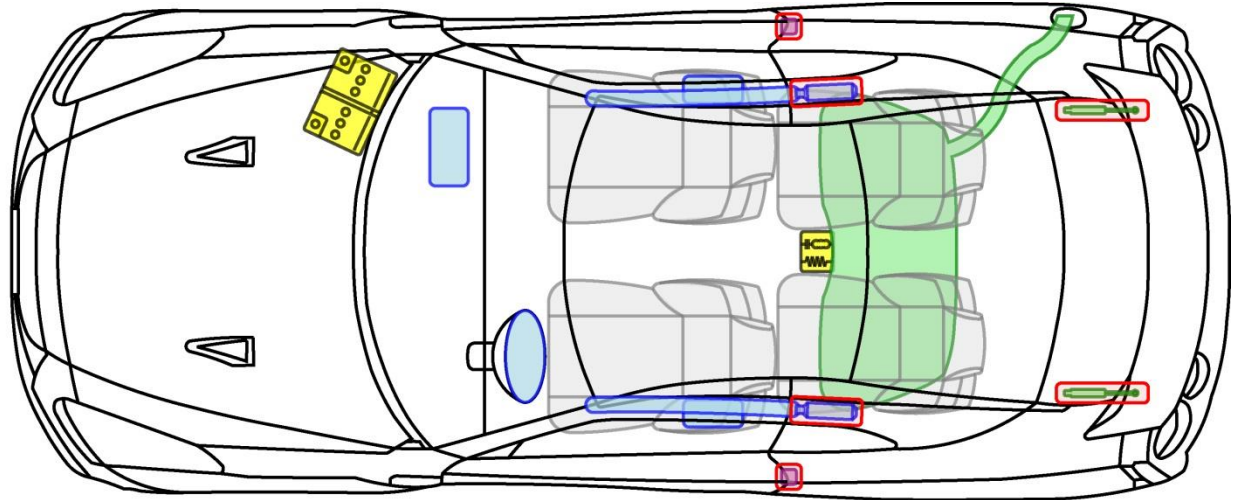

GT-R

Typ: R35, 2008-

Legende

	Airbag		Karosserie- verstärkung		Steuergerät
	Gas- generator		Überroll- schutz		Batterie
	Gurt- straffer		Gasdruck- dämpfer		Kraftstoff- tank

GT-R