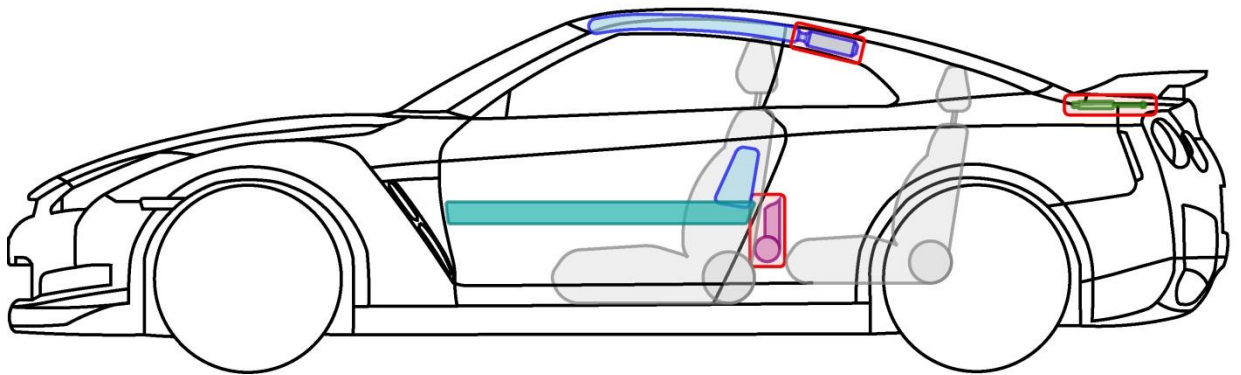

GT-R

Typ: R35, 2008-

Legende

	Airbag		Karosserie- verstärkung		Steuergerät
	Gas- generator		Überroll- schutz		Batterie
	Gurt- straffer		Gasdruck- dämpfer		Kraftstoff- tank

GT-R