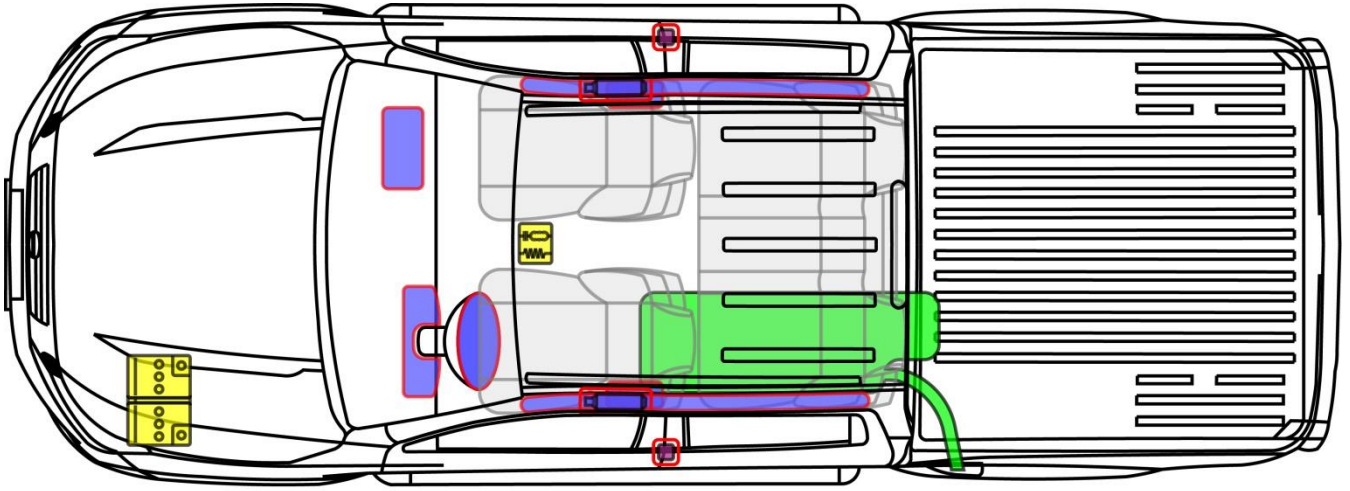

# NAVARA Crew Cab

Typ: D23, 2015-

## Legende

	Airbag		Karosserie- verstärkung		Steuergerät
	Gas- generator		Überroll- schutz		Batterie
	Gurt- straffer		Gasdruck- dämpfer		Kraftstoff- tank

NAVARA