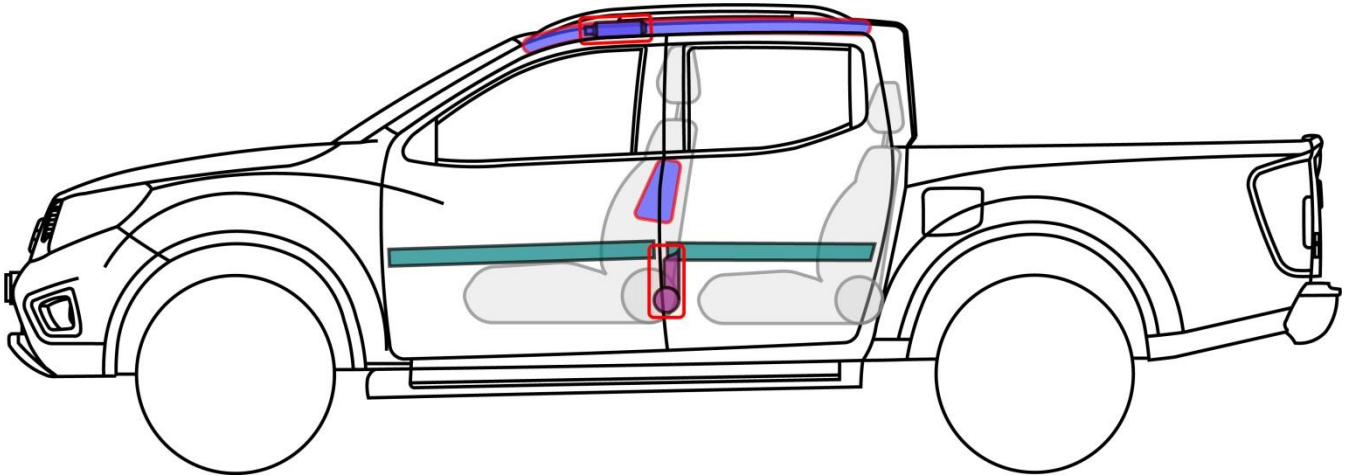

# NAVARA Crew Cab

Typ: D23, 2015-

## Legende

	Airbag		Karosserie- verstärkung		Steuergerät
	Gas- generator		Überroll- schutz		Batterie
	Gurt- straffer		Gasdruck- dämpfer		Kraftstoff- tank

NAVARA