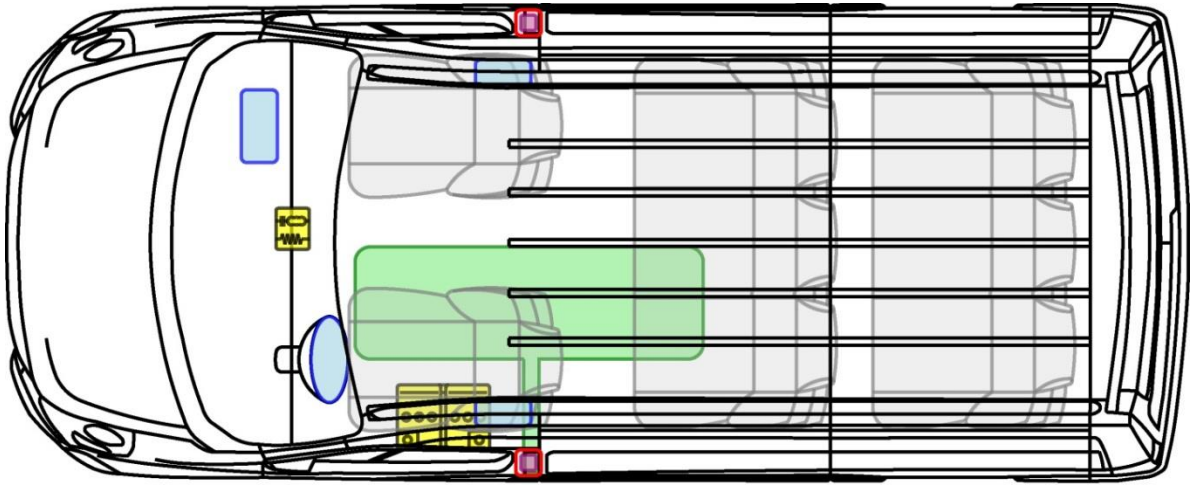

NV400

Typ: M9, 2011-

Legende

	Airbag		Karosserie- verstärkung		Steuergerät
	Gas- generator		Überroll- schutz		Batterie
	Gurt- straffer		Gasdruck- dämpfer		Kraftstoff- tank

NV400